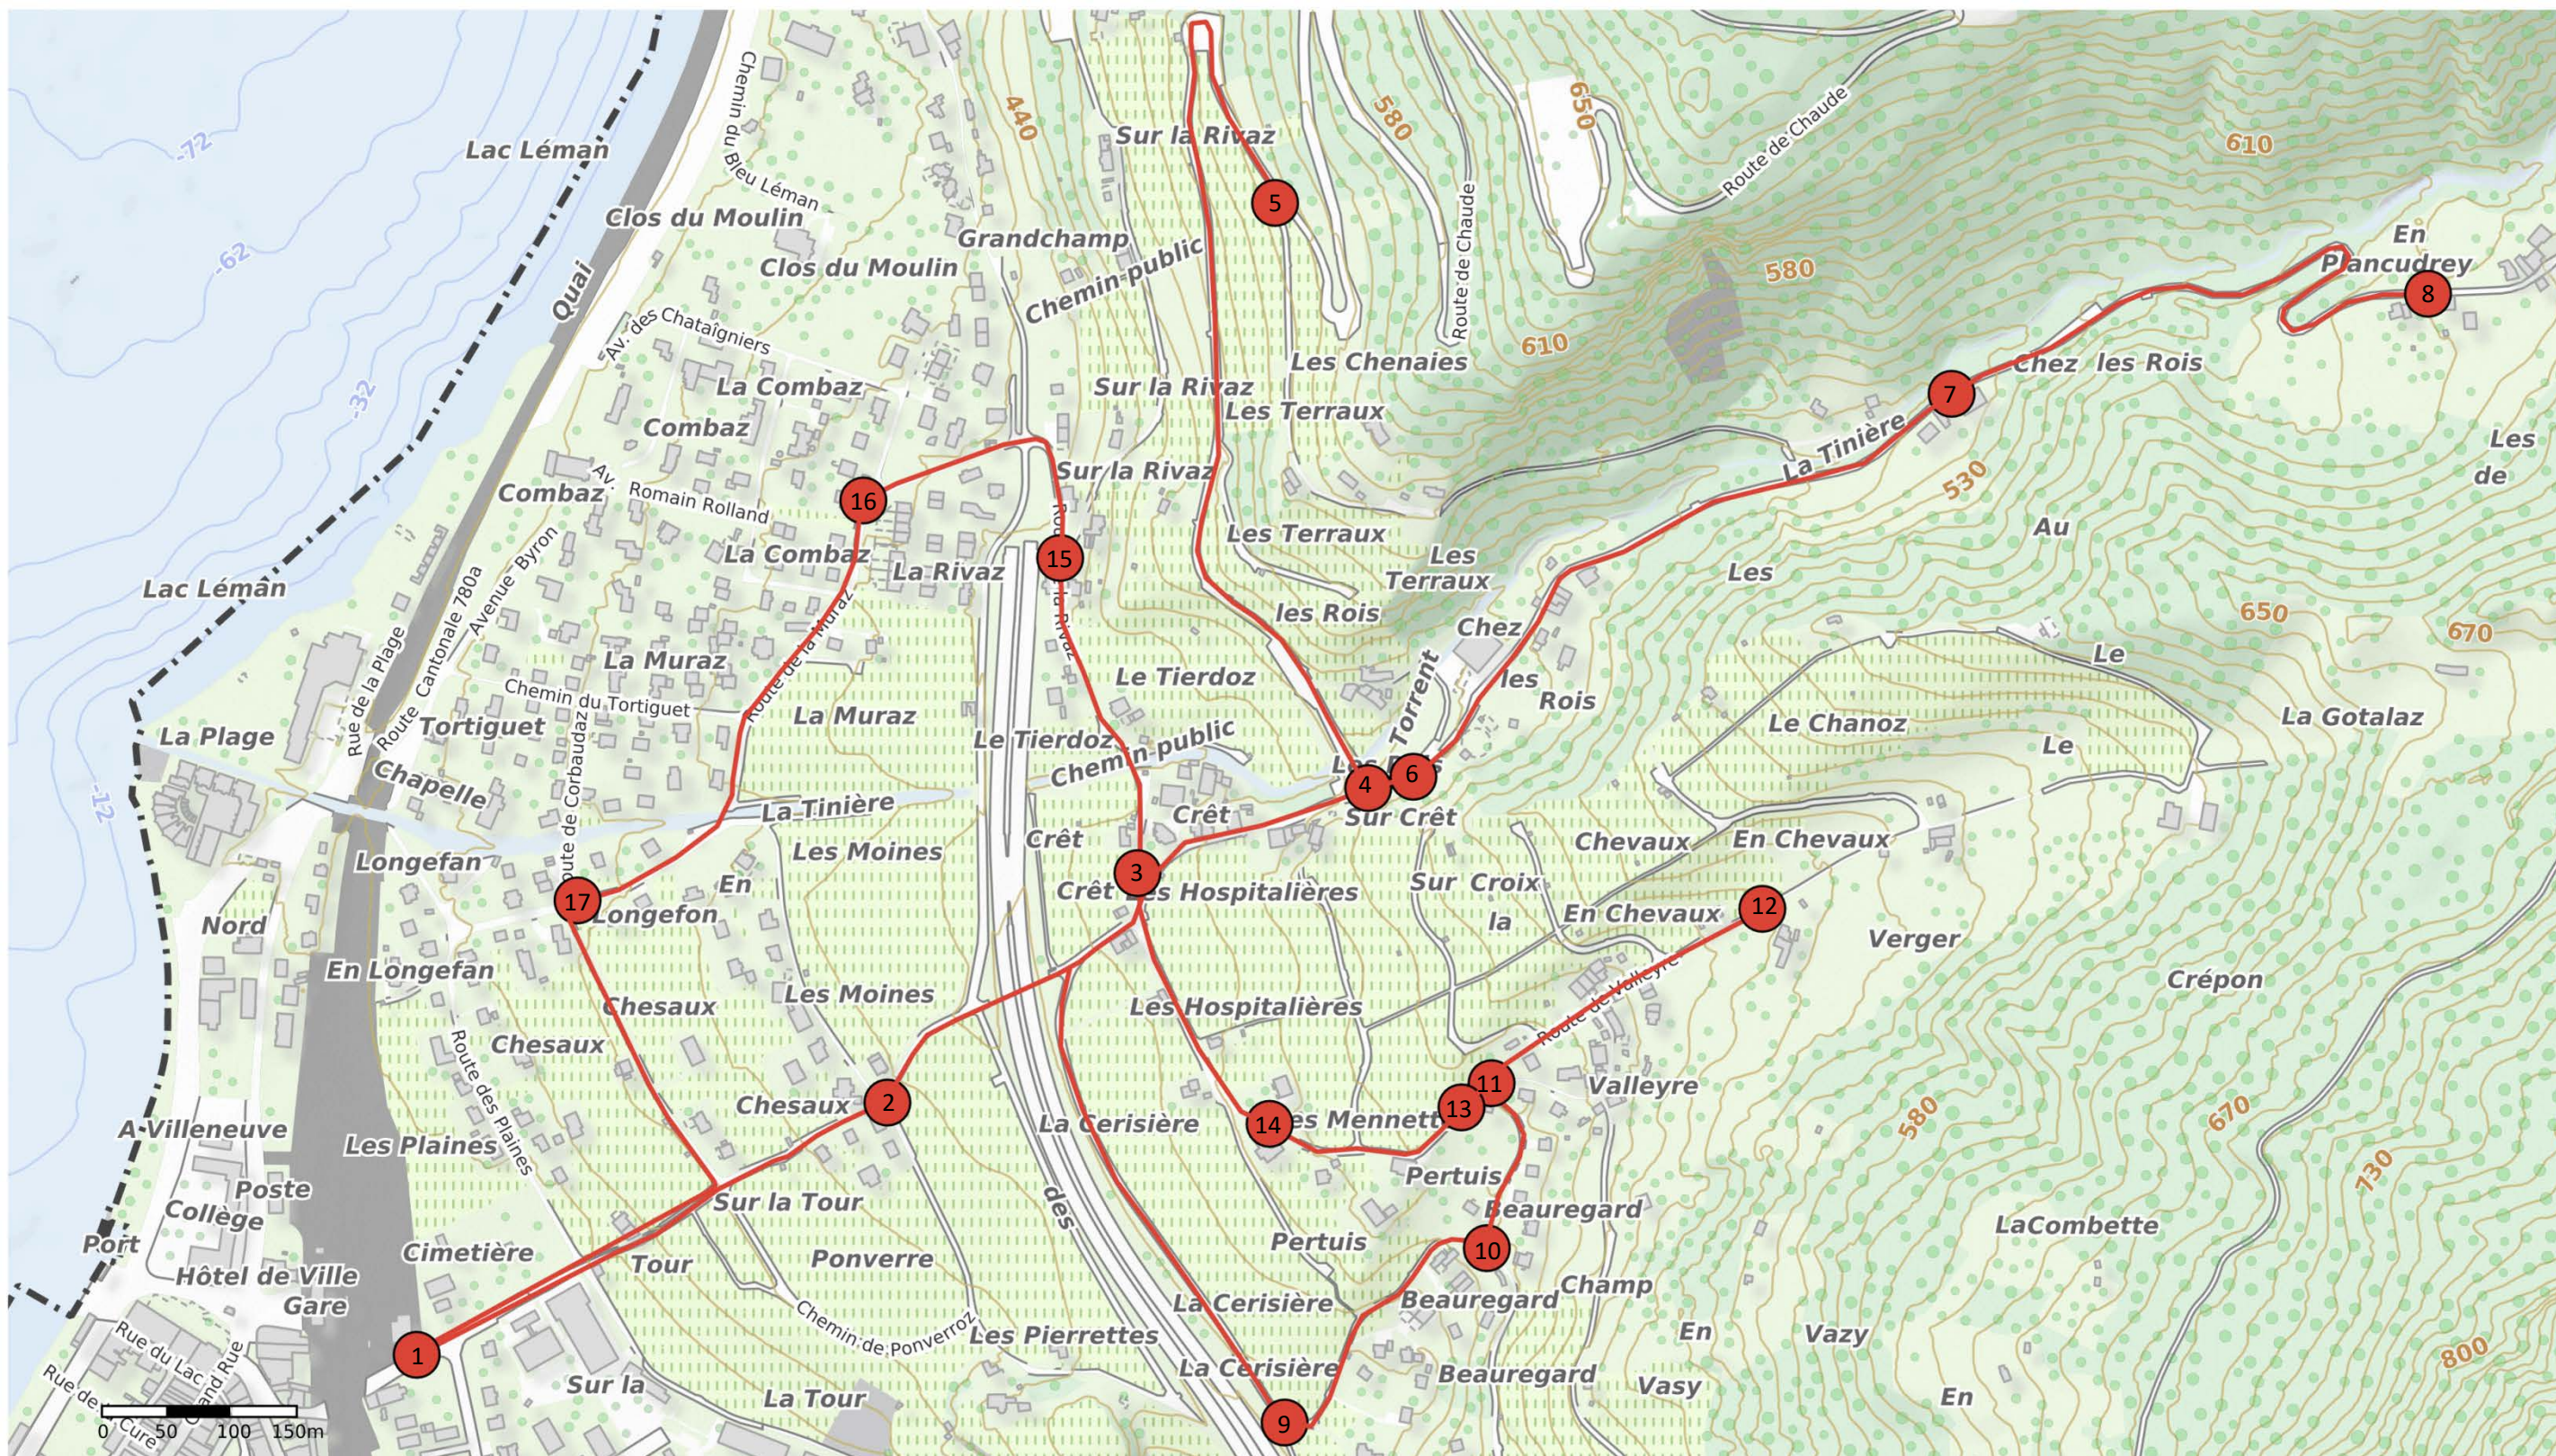

Minibus

Gare - Hauts de Villeneuve - Gare

 <p>Avec le soutien de la Fondation Berger</p> <p>COMMUNE DE VILLENEUVE</p>	<ol style="list-style-type: none"> 1. Départ – Terminus Gare 2. Carrefour la Tour Rouge - les Moines 3. Carrefour de Crêt 4. Carrefour Route de Plancudrey – Route de Chaude 5. Les Terraux 6. Chez les Rois 7. Chevalerettes - Champloget 	<ol style="list-style-type: none"> 8. Plancudrey 9. La Cerisière 10. Carrefour Route de Beauregard – Route des Menettes 11. Carrefour Route des Menettes – Route de Valleyre 12. En Chevaux (Maccaud) 13. Les Menettes (dépôt Diserens) 14. Route de Valleyre (En-dessus de la chapelle) 	<ol style="list-style-type: none"> 15. Sur la Rivaz (Hofer – Borloz) 16. Carrefour Ch. Clos du Moulin – Route de la Rivaz 17. Carrefour Route de Longefan - Corbaudaz
--	---	---	--